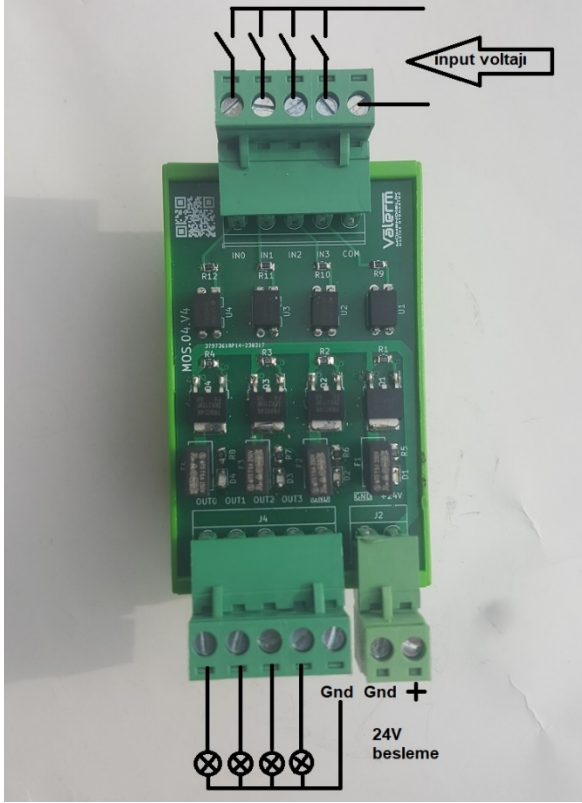

MOS-04-V4

4 KANAL SOLİD STATE ROLE KARTI
(PNP-NPN)

Valerm
MÜHENDİSLİK
MAKİNE OTOMASYON

- 4 kanal DC röle
- Hidrolik valfler, pnömatik valfler, DC kontaktörler, DC motorlar, DC fanlar ve benzeri endüktif yükler için ideal
- Led aydınlatmalar için yüksek akım ve PWM dimmer olarak kullanılabilir
- Ark yapmaz
- Açma kapama ömrü sınırsızdır
- 5000Vrms Optik izolasyonlu
- PNP-NPN giriş
- PWM uygulamalarına uygun
- 10KHz e kadar tetiklenebilir
- Her çıkışta 5A değiştirilebilir sigorta
- Çıkışlarda LED
- Ray montaj
- Kullanışlı dizayn, montaj işçiliğinde avantaj
- Boyutlar: Boy: 45mm, En: 74mm, Derinlik: 30mm